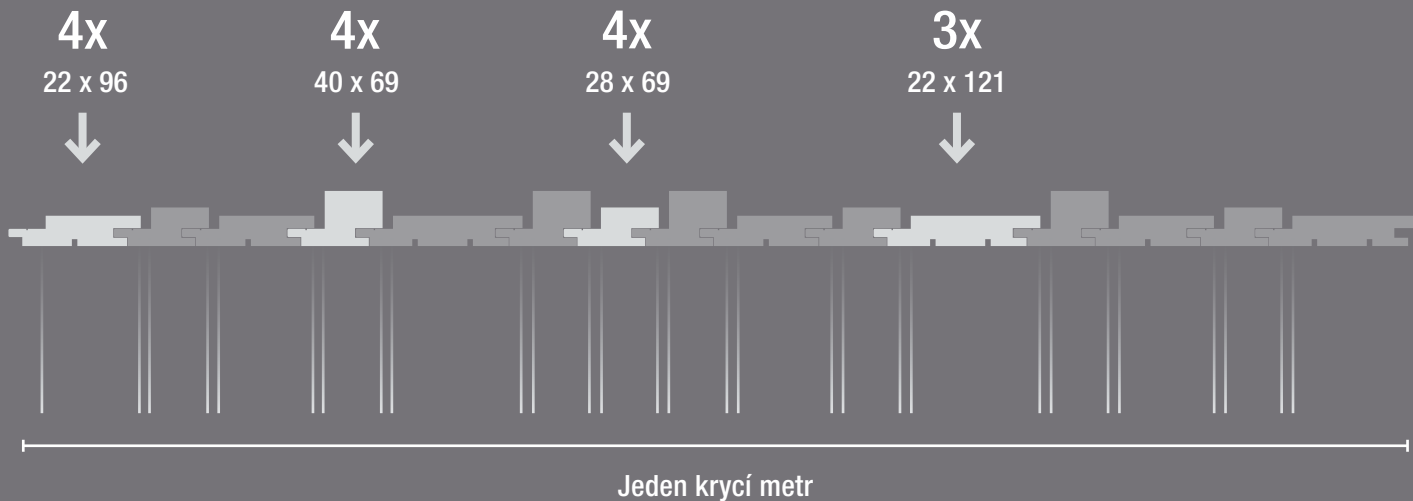

Doporučení pro montáž

O níže vyobrazeném systému pokládky si může každý udělat sám svůj názor.