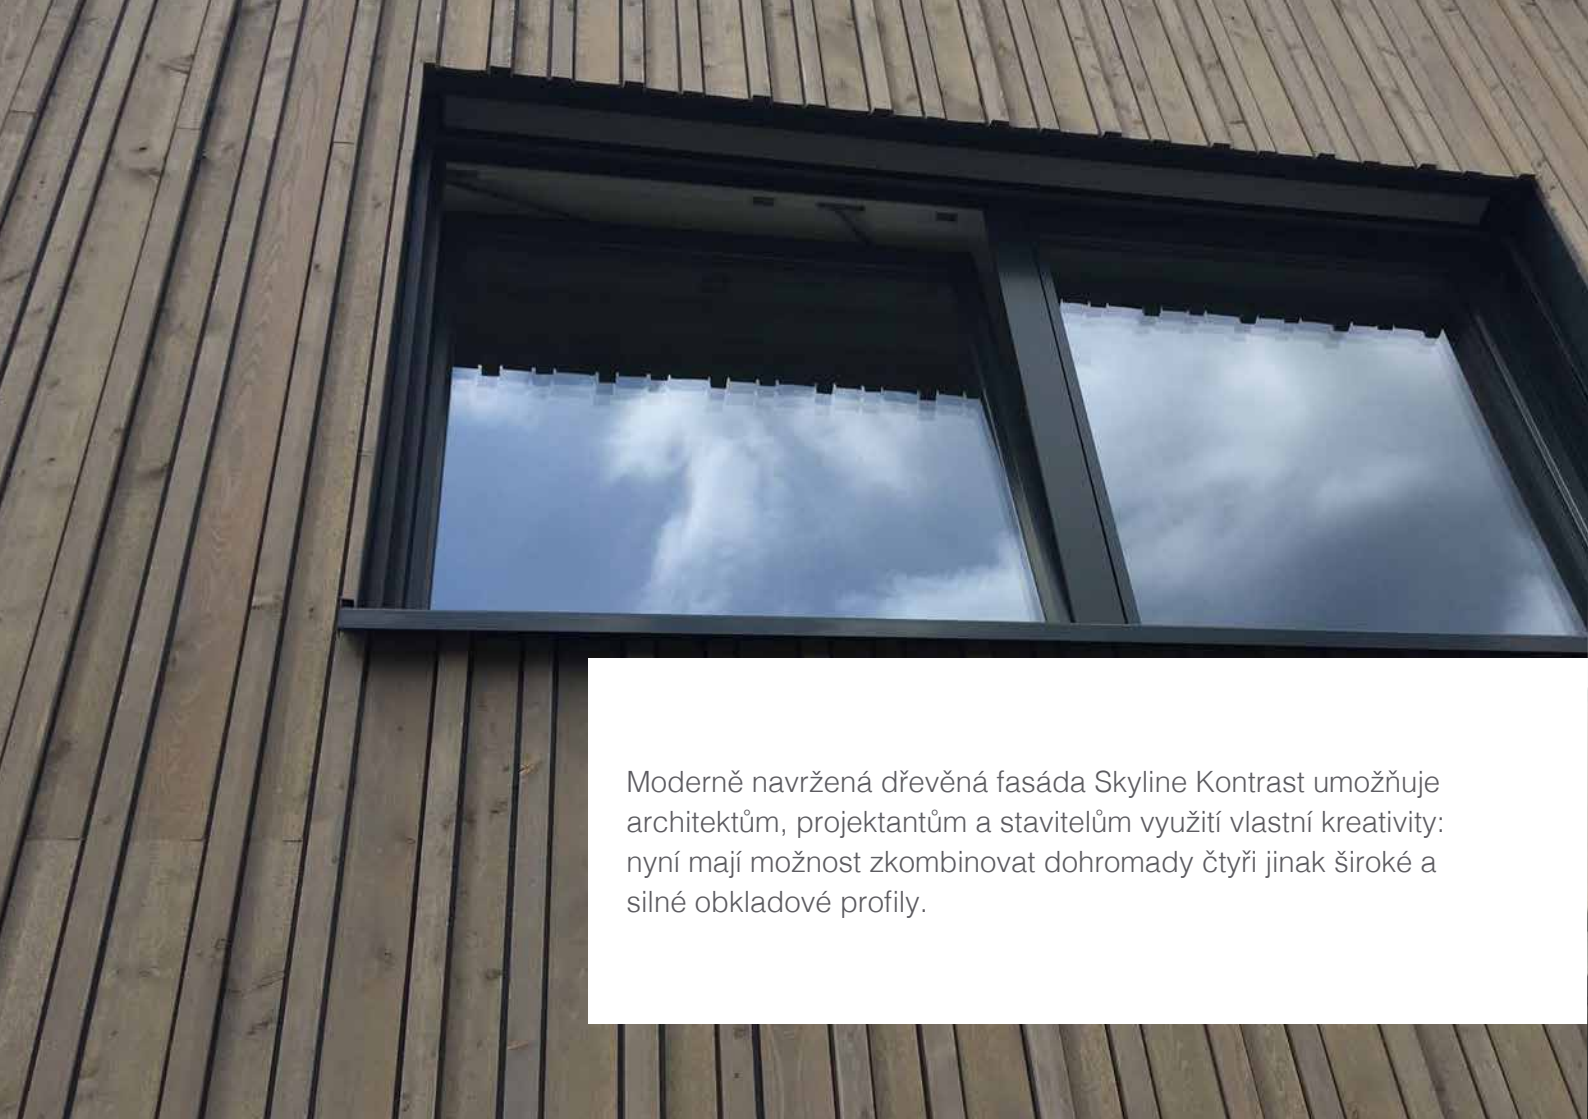

Novinka
INOVATIVNÍ PRODUKT

Moderně navržená dřevěná fasáda Skyline Kontrast umožňuje architektům, projektantům a stavitelům využití vlastní kreativity: nyní mají možnost zkombinovat dohromady čtyři jinak široké a silné obkladové profily.

Dodejte Vaší fasádě
více originality

Individuálně navrženo

Stejně jako předchozí verze produktů “Trendliner Kontrast” a “Trendfuge Kontrast” zaujme Vás také SKYLINE Kontrast díky svému přirozenému vzhledu. Profil podtrhuje různé moderní architektonické směry a také významně přispívá k izolaci celého obvodového pláště budovy.

SKYLINE Kontrast se skládá ze čtyř hoblovaných profilů v různých šířkách a tloušťkách, které se pokládají vertikálně a mohou se mezi sebou kombinovat. Systém může být naprosto náhodný nebo dle daného plánu. Praxe ukázala, že náhodnou pokládkou je docíleno mnohem živější fasády.

Doporučení pro montáž

O níže vyobrazeném systému pokládky si může každý udělat sám svůj názor.

Zvláštní výhodou je kreativita

SKYLINE Kontrast dodá každé budově osobní a jedinečný charakter. Žádná fasáda není stejná. Dokonce i vzhled každé fasády se liší v závislosti na úhlu pohledu.