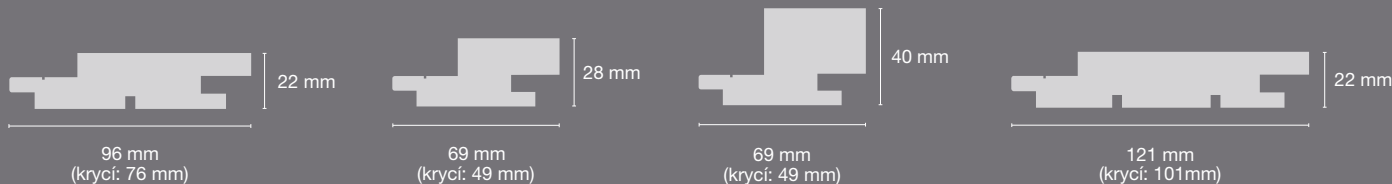

Novinka
INOVATIVNÍ PRODUKT

Moderně navržená dřevěná fasáda Skyline Kontrast umožňuje architektům, projektantům a stavitelům využití vlastní kreativity: nyní mají možnost zkombinovat dohromady čtyři jinak široké a silné obkladové profily.

SKYLINE Kontrast se skládá ze čtyř hoblovaných profilů v různých šířkách a tloušťkách, které se pokládají vertikálně a mohou se mezi sebou kombinovat. Systém může být naprosto náhodný nebo dle daného plánu. Praxe ukázala, že náhodnou pokládkou je docíleno mnohem živější fasády.